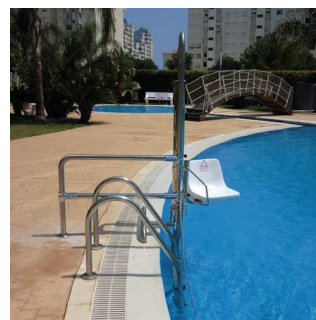

PLATAFORMA VERTICAL IZARO

Sencilla pero elegante al mismo tiempo. El modelo Izaro es **la opción más demandada** en cuanto a salvaescaleras verticales. Su **recorrido de hasta 2 metros** de altura y la posibilidad de **instalación en interior o a la intemperie** son su mayor potencial. Se suministra en pocos días.

OTROS PRODUCTOS

Sillas Salvaescaleras

Plataformas Salvaescaleras

Salvaescaleras Portátiles

Salvaescaleras de Piscinas